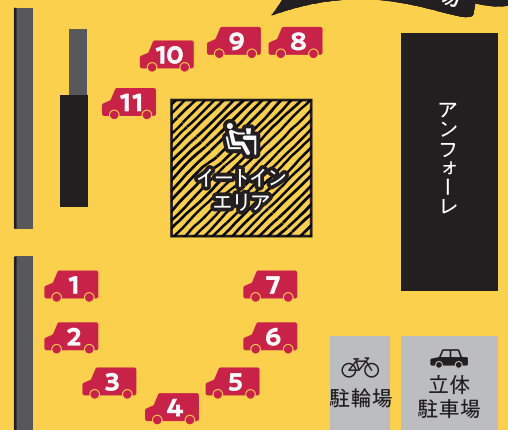

- 1 安城梨・豊水*1
- 2 安城産朝採りいちじく*1
- 3 地元でとれた新鮮な野菜、果物、加工品
- 4 地元でとれた新米*2
- 5 えびごころ
- 6 イエベーカース
- 7 手作りジャムと焼き菓子のお店 むかか
- 8 みつばち食堂
- 9 oyatsu by la CASA
- 10 碧海そだち「好き」を育むミニゲームコーナー
- 11 安城市の特産品等が当たる抽選会*3

- *1 試食あり
- *2 梨、いちじくいずれかのブースで1,000円以上お買い上げいただくと、新米(1合)プレゼント(数量限定)
- *3 梨、いちじくなど、JAあいち中央の特定ブースで一定金額を購入したお客様が対象

願いごと広場

空間演出

kinoco.

- 1 シバタ食堂
- 2 SUNTA BURGER STAND
- 3 よなき家安城
- 4 CANVAS KITCHEN
- 5 ぼてこ
- 6 cafe polku
- 7 ソラシタバー
- 8 Tripot cafe
- 9 恋するりんご
- 10 パンのトラ
- 11 珈琲工房ポエム

駐輪場

立体
駐車場

※内容は変更となる場合もあります

〒446-0032 愛知県安城市御幸本町504-1

★JR東海道本線安城駅南口より徒歩5分
★名鉄バス・あんくるバス「アンフォーレ」停留所下車すぐ

(主催)TEP・KATCH共同企業体
(共催)安城市
(協力)JAあいち中央/kinoco/アンフォーレの会/
アンフォーレ情報ステーション

駐車場のご案内

お問い合わせ

●アンフォーレ駐車場 ●安城駅西駐車場東棟 ●市役所立体駐車場

※3か所ともアンフォーレ利用者は、2時間無料
※アンフォーレ駐車場は大変混雑します。駅西、市役所立体駐車場をご利用ください。