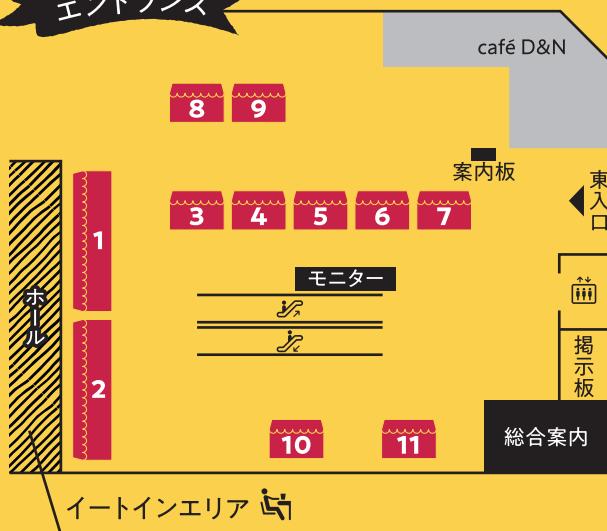

アンジョウのオイシイがアツマル

アンジョウ マルシェ 2024

2024.8.29(木)

10:00-16:00

売り切れ次第終了

入場料
無料

アンフォーレ エントランス / 願いごと広場 / ホール

エントランス

- 1 安城梨・豊水*1
- 2 安城産朝採りいちじく*1
- 3 地元でとれた新鮮な野菜、果物、加工品
- 4 地元でとれた新米*2
- 5 えびごころ
- 6 イエベーカース
- 7 手作りジャムと焼き菓子のお店 むかか
- 8 みつばち食堂
- 9 oyatsu by la CASA
- 10 碧海そだち「好き」を育むミニゲームコーナー
- 11 安城市の特産品等が当たる抽選会*3

- *1 試食あり
- *2 梨、いちじくいずれかのブースで1,000円以上お買い上げいただくと、新米(1合)プレゼント(数量限定)
- *3 梨、いちじくなど、JAあいち中央の特定ブースで一定金額を購入したお客様が対象

願いごと広場

空間演出

kinoco.

- 1 シバタ食堂
- 2 SUNTA BURGER STAND
- 3 よなき家安城
- 4 CANVAS KITCHEN
- 5 ぼてこ
- 6 cafe polku
- 7 ソラシタバー
- 8 Tripot cafe
- 9 恋するりんご
- 10 パンのトラ
- 11 珈琲工房ポエム

駐輪場

立体
駐車場

※内容は変更となる場合もあります

〒446-0032 愛知県安城市御幸本町504-1