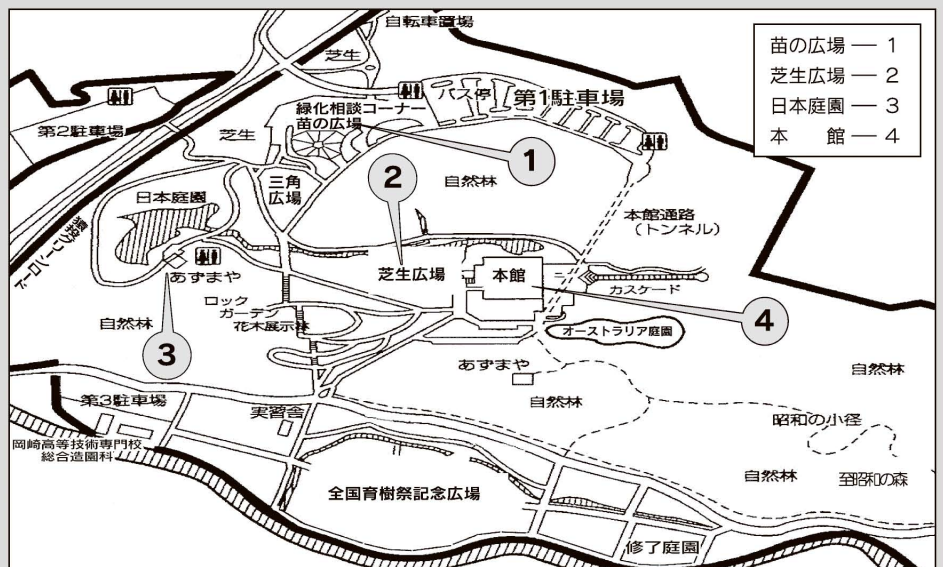

イベント	時間	23日^土	24日^日	場所—番号
植木等即売会	10:00~15:00	○	○	苗の広場—1
花の苗づくりに挑戦しよう	10:00~	先着250名	先着250名	苗の広場—1
青空マーケット	10:00~15:00	○	○	苗の広場—1
「坪庭を考える・・・訓練生によるモデルガーデン展示」 愛知県岡崎高等技術専門学校総合造園科	10:00~15:00	○	○	苗の広場—1
緑の募金に協力して苗木をもらおう 公益社団法人愛知県緑化推進委員会	10:00~	先着400名	先着200名	芝生広場—2
アンケートに答えて花の苗をもらおう	10:00~	先着150名	先着150名	芝生広場—2
花の苗の販売 2ポット100円~	アンケート終了後~15:00	○	○	芝生広場—2
農村女性"手作りのおみせ" 農村輝きネット・あいち豊田加茂支部	10:00~15:00	○	○	芝生広場—2
間伐材は森の恵み みどりのまちづくりグループ	10:00~15:00	○	○	芝生広場—2
愛知県産木材と林業のPR 豊田加茂農林水産事務所	10:00~15:00	○	○	芝生広場—2
森の仕事PR 公益財団法人愛知県林業振興基金	10:00~15:00	○	○	芝生広場—2
間伐材で「ちいさいわたし」を作ろう	10:00~12:00	○	○	芝生広場—2
この木なんの木 花の苗プレゼント	10:00~	先着100名	先着100名	芝生広場—2
ミニ盆栽作り 各回5名 材料費 300円	①13:00~14:00 ②14:00~15:00	○	○	芝生広場—2
ハーブ苗・山野草苗の販売 100円~	10:00~15:00	○	○	芝生広場—2
ハーブガーデンガイドに参加しよう 1日20名	13:30~	○	○	芝生広場—2
ローズマリーウォーターを作ろう 各回10名 材料費 200円	①10:00~11:30 ②13:30~14:30	○	○	芝生広場—2
注連縄リースを作ろう 各回15名 材料費 500円	①10:00~ ②11:00~ ③13:00~ ④14:00~ (販売のみ)	○	○	芝生広場—2
親子で楽しむ森のクラフト ~クリスマス飾りを作ろう~ 各回40名 10/24~予約可	①10:00~12:00 ②13:00~15:00	○	○	本館多目的ホール—4
山の幸染め体験会 NPO法人山の幸染め会 材料費 100円~	10:00~15:00	○	○	本館講堂—4
呈茶 表千家 雙樹庵 お菓子付き 500円	10:00~15:00	○	○	日本庭園付近—3
藤岡観光協会 ふじおか紅葉まつりライトアップ	16:30~20:30	○	○	日本庭園付近—3
ナイトマーケット	15:00~20:30	○	○	苗の広場—1

総合案内 (救急、問い合わせ、迷子等)

場所/芝生広場
時間/10:00~15:00

イベント内容につきましては予告なく変更する
場合がありますのでご承知ください。

藤岡観光協会
ふじおか紅葉まつり
ライトアップ
11月22日(金)~24日(日)
16:30~20:30
■第1駐車場をご利用ください
※第1駐車場以外は午後5時に閉鎖

お問い合わせ

「みどりフェスティバル2024秋」
・・・愛知県緑化センター(0565)76-2106
「ふじおか紅葉まつりライトアップ」
・・・藤岡観光協会(0565)76-6108