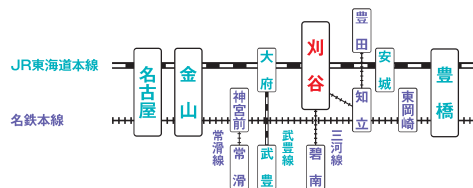

交通のご案内 刈谷駅(JR東海道本線・名鉄三河線)北口より徒歩3分

駐車場の案内 隣接する市営相生駐車場(有料)をご利用ください

主催

刈谷市

企画運営

中部経済新聞社
全日本製造業コマ大戦協会

お問合せ先

刈谷市役所
商工業振興課
TEL.0566-62-1016

中部経済新聞社

全日本製造業
コマ大戦