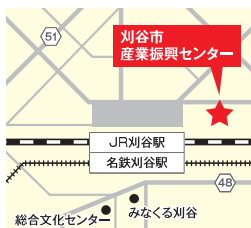

同時開催イベント 参加無料 どなたでも参加頂けます!

コマ製作教室

時間

12時～14時30分
(30分毎に開催)

部品を組み合わせオリジナルのコマを製作します。製作したコマはお持ち帰りいただけます。

ロボット展示 AIT 愛知工業大学

時間

11時30分頃～
15時頃まで

自律草刈ロボットやからくり搬送車など、様々なロボットの実演・展示を行います。

愛知工業大学 内田研究室 ロボットアート部

YouTube LIVE 配信

- イベント当日の様子をYouTubeでLIVE配信を行う予定です。
- 下記QRコードより、全日本製造業コマ大戦協会公式YouTubeチャンネルにアクセスするか、YouTube上で「全日本製造業コマ大戦協会」と検索してご視聴下さい。

全日本製造業コマ大戦協会

検索

※通信料は、各自にてご負担下さい。

会場アクセス

愛知県刈谷市相生町1-1-6

交通のご案内 刈谷駅(JR東海道本線・名鉄三河線)北口より徒歩3分

駐車場の案内 隣接する市営相生駐車場(有料)をご利用ください

主催

刈谷市