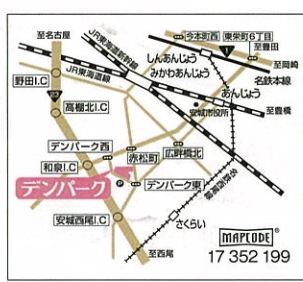

料金(1回)
・子ども(6ヶ月~小学生) 500円
・おとな 300円

平日限定 「平日限定パスポート」発売中! 大人 1,400円 小人 600円

事前購入の「コンビニ前売り券」& 「電子チケット」ならお得&らくらく入園! 大人 650円 小・中学生 270円 電子チケット購入!

入園料	区分	大人	小・中学生
	一般	700円	300円
	団体(20人以上) 高齢者(65歳以上)	560円	240円

年間パスポート 【個人パス】大人2,800円、小・中学生1,200円
【家族パス】6,800円(同居のご家族4人まで)

開園時間 9:30~17:00(入園は16:30まで)
※4/2(土)~29(月)、5/3(金)~6(月)は18:00まで(入園は17:30まで)

休園日 毎週火曜日(祝日の場合は翌日)
※3/26(火)は開園

アクセス

公共交通機関をご利用の場合 ※夜間のバスの運行はありません。
JR「安城駅」、名鉄「桜井駅」または「南桜井駅」から市内循環バス「あんくるバス」にて「デンパーク」下車 / 土日祝のみ 名鉄「新安城駅」、JR「安城駅」から名鉄バスにて「デンパーク」下車

お車をご利用の場合
国道23号知立バイパス「和泉インター」から約5分 P無料 1000台
TEL.0566-92-7111
〒446-0046 愛知県安城市赤松町榎1番地
デンパーク

※イベントについては、天候や諸般の事情により変更になる場合があります。最新情報は公式HPをご確認ください。

DEN PARK
ANJO CITY
安城産業文化公園
デンパーク
※価格は全て税込価格です。