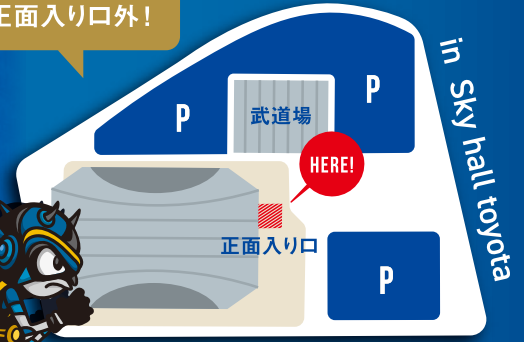

居酒屋

4

MERCADO~メルカド~

豊田市小坂本町1-12-4
愛知ビル1F
※試合日3/23、4/6は休み
営業時間
火~土@17:00~24:00
定休日:日、月

居酒屋

5

道南農林水産部 豊田店

豊田市若宮町7-4-1
営業時間
17:00~24:00
定休日:なし

来場者プレゼントキャンペーン!

スタンプラリーで シーホース三河を応援しよう!

シーホース三河
× ツーリズムとよた

豊田市観光PRブースは
スカイホール
正面入り口外!

プレゼントミッション
PRESENT A

スタンプラリー
画面はこちら

抽選制

スタンプ獲得数に応じて豪華賞品をプレゼント