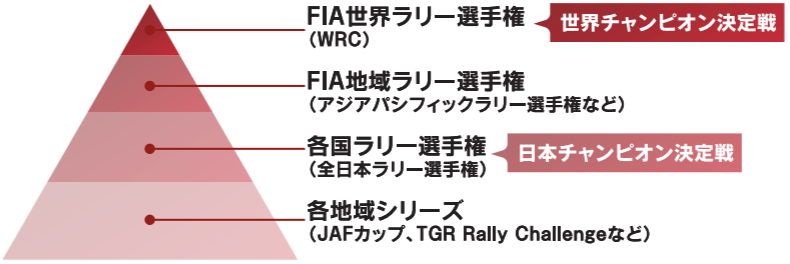

WRC FORUM 8 RALLY JAPAN 2024

11.21 [THU] - 24 [SUN]

AICHI/GIFU

What is WRC? そもそもWRCって何?

WRCは全てのラリー競技の頂点!

ラリーは、世界最高峰の競技会であり世界チャンピオンを決定する「FIA世界ラリー選手権(WRC)」を筆頭に、世界の一部地域の競技会をシリーズ化した「FIA地域ラリー選手権」、日本国内のチャンピオンを決める「全日本ラリー選手権」、地方ラリー選手権、JAFカップやジュニア選手権など、様々なレベルの競技会が行われています。