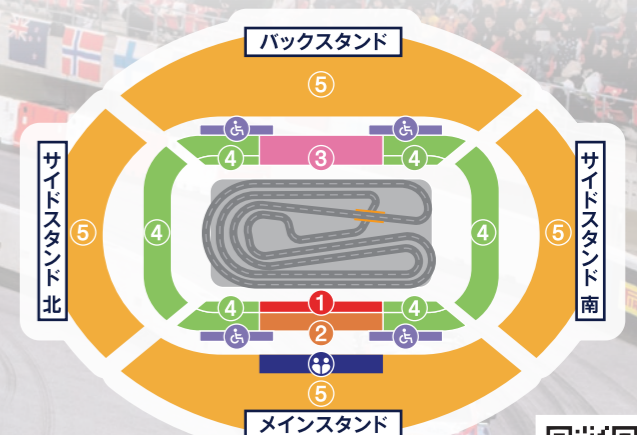

DAY2 11/22 (金)

- ▶ コースウォーク (無料)
- ▶ フリースタイルモトクロス

DAY3 11/23 (土)

- ▶ アーティストLIVE

DAY4 11/24 (日)

- ▶ セレモニアルフィニッシュ
ラリージャパン&WRCのフィナーレをスタジアムで見届けよう!

ラリージャパンの楽しみ方はこちら▶

豊田スタジアムSSS チケット

DAY1 11/21 (木) & DAY3 11/23 (土) & DAY4 11/24 (日)

券種名	備考・注意事項など	大人	子ども
カテゴリー ①	メインスタンド 1階西 (シートヒーター付) 特典 コースウォーク アーリーイン (15分前入場) 公式プログラム 公式グッズ ドライバー歓迎イベント招待 (抽選)	¥35,000	
カテゴリー ②	メインスタンド 1階西 (シートヒーター付) 特典 コースウォーク	¥15,000	
カテゴリー ③	バックスタンド 1階東 (シートヒーター付) メインスタンド 1階	¥10,000	
カテゴリー ④	バックスタンド 1階 サイドスタンド 1階北 サイドスタンド 1階南	¥9,000	¥4,000
カテゴリー ⑤	自由席 (2階以上)	¥5,000	¥2,000
車椅子席 ㊦	介添えは1名まで	¥9,000	
ペアシート ㊧	テーブル、コンセント付	¥15,000	

ほか

SSSとは
→ スーパースペシャルステージの略。2台同時走行や
順番の入れ替えなど特別なステージのこと。

DAY2 11/22 (金) ▶ 全自由席

大人 ¥2,000 子ども (3歳~中学生) 無料

コース図は2023競技コースを
参考に記載しております。

詳細はWEBサイトをご覧ください▶