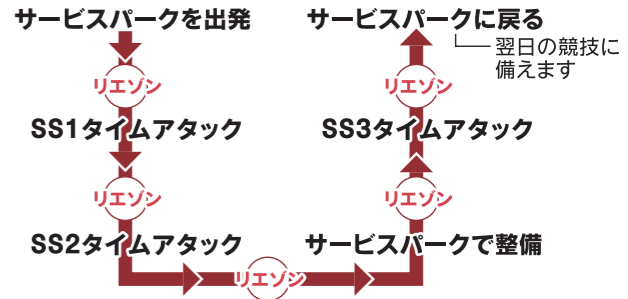

WRC FORUM 8 RALLY JAPAN 2024

11.21 [THU] - 24 [SUN]

AICHI/GIFU

What is WRC? そもそもWRCって何?

WRCは全てのラリー競技の頂点!

ラリーは、世界最高峰の競技会であり世界チャンピオンを決定する「FIA世界ラリー選手権(WRC)」を筆頭に、世界の一部地域の競技会をシリーズ化した「FIA地域ラリー選手権」、日本国内のチャンピオンを決める「全日本ラリー選手権」、地方ラリー選手権、JAFカップやジュニア選手権など、様々なレベルの競技会が行われています。

ラリー競技の1日の流れ(例)

ラリーの基本用語 もっと詳しい解説はこちら▶

サービスパーク
全チームの拠点となる場所で、整備を行うメカニックスタッフがクルマの整備などを行う。

SS(スペシャルステージ)
ラリーカーが1台ずつ走行してタイムアタックを行う区間。安全な場所に観戦エリアが設けられる。

リエゾン
SSとSSの間の移動区間。開催国の交通ルールに従って、一般車と共にラリーカーが走行する。

コ・ドライバー
事前に作成したベースノートをもとにコースの状況をドライバーに伝え、運転をナビゲートする。