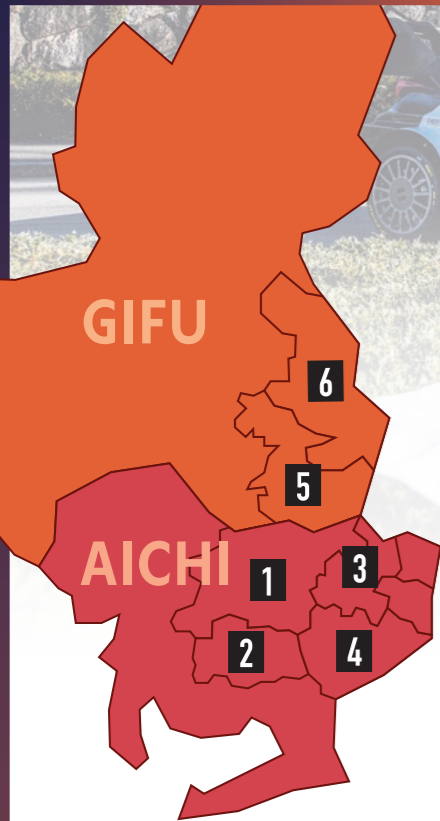

WRC 2024 シーズンカレンダー

01		ラリー・モンテカルロ	1.24 ▶ 1.28
02		ラリー・スウェーデン	2.15 ▶ 2.18
03		サファリ・ラリー・ケニア	3.28 ▶ 3.31
04		クロアチア・ラリー	4.18 ▶ 4.21
05		ラリー・ポルトガル	5.9 ▶ 5.12
06		ラリー・イタリア・サルティニア	5.30 ▶ 6.2
07		ラリー・ポーランド	6.27 ▶ 6.30
08		ラリー・ラトビア	7.18 ▶ 7.21
09		ラリー・フィンランド	8.1 ▶ 8.4
10		アクロポリス・ラリー・ギリシャ	9.5 ▶ 9.8
11		ラリー・チリ・ピオピオ	9.26 ▶ 9.29
12		セントラル・ヨーロッパ・ラリー	10.17 ▶ 10.20
13		フォーラムエイト・ラリー・ジャパン	11.21 ▶ 11.24

Co.Driver ルイ・ルーカ

家族で楽しもう! 子ども無料招待実施!

CHECK! 豊田スタジアム 10,000名
岡崎中央総合公園 1,000名
※子ども無料招待は一部の券種で実施します。

世界ラリー選手権 チケット販売中!!

先行抽選販売 7/17 [WED] ~ 8/24 [SAT] 一般先着販売

ENJOY RALLY 公式ホームページ

開催地 & チケット

VENUE 開催地