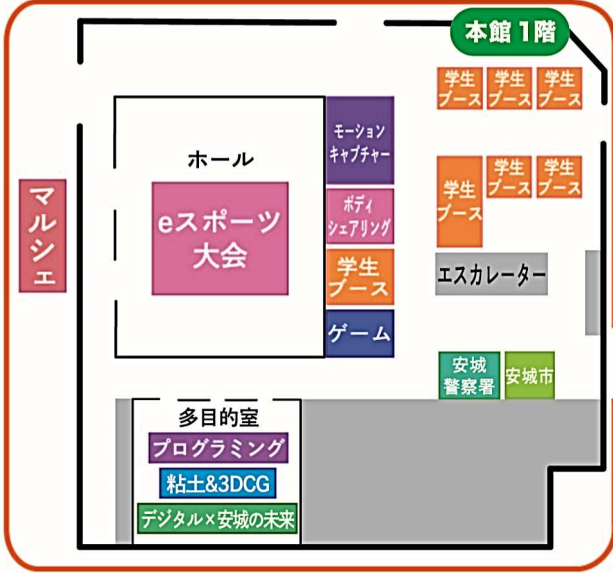

## イラスト写真大募集!

メッセージ

テーマは自由! あなただけの花火を打ち上げよう!  
写真に撮って応募してね!

お申込みいただいた方全員に当日、会場にて粗品をプレゼントします。

**募集締切 12月3日(日)**

応募はこちら  
cghanabi@speedinc-jp.com

自由に描いてください!

皆さんの  
イラストなどを  
打ち上げ!

※細い線は見えづらくなる可能性があります。鉛筆やボールペンではなく、ネームペンやマジックペンなどを使い、太めの線で描いてください。  
※上記枠内に描いたイラスト以外でも応募可能です。※応募作品多数の場合、CG花火への採用について抽選になることがあります。

●会場マップ

●クリスマスマルシェ 時間 10:30~15:00 場所 願いごと広場

寒さも吹き飛ばすおいしさをお届け!  
キッチンカーのあったかグルメなどおいしいフードが多数出店!  
その他マルシェでお買い物した方全員が参加できる、  
サンタクロース抽選会を開催!  
少しフライングのクリスマスプレゼントをゲットしよう!