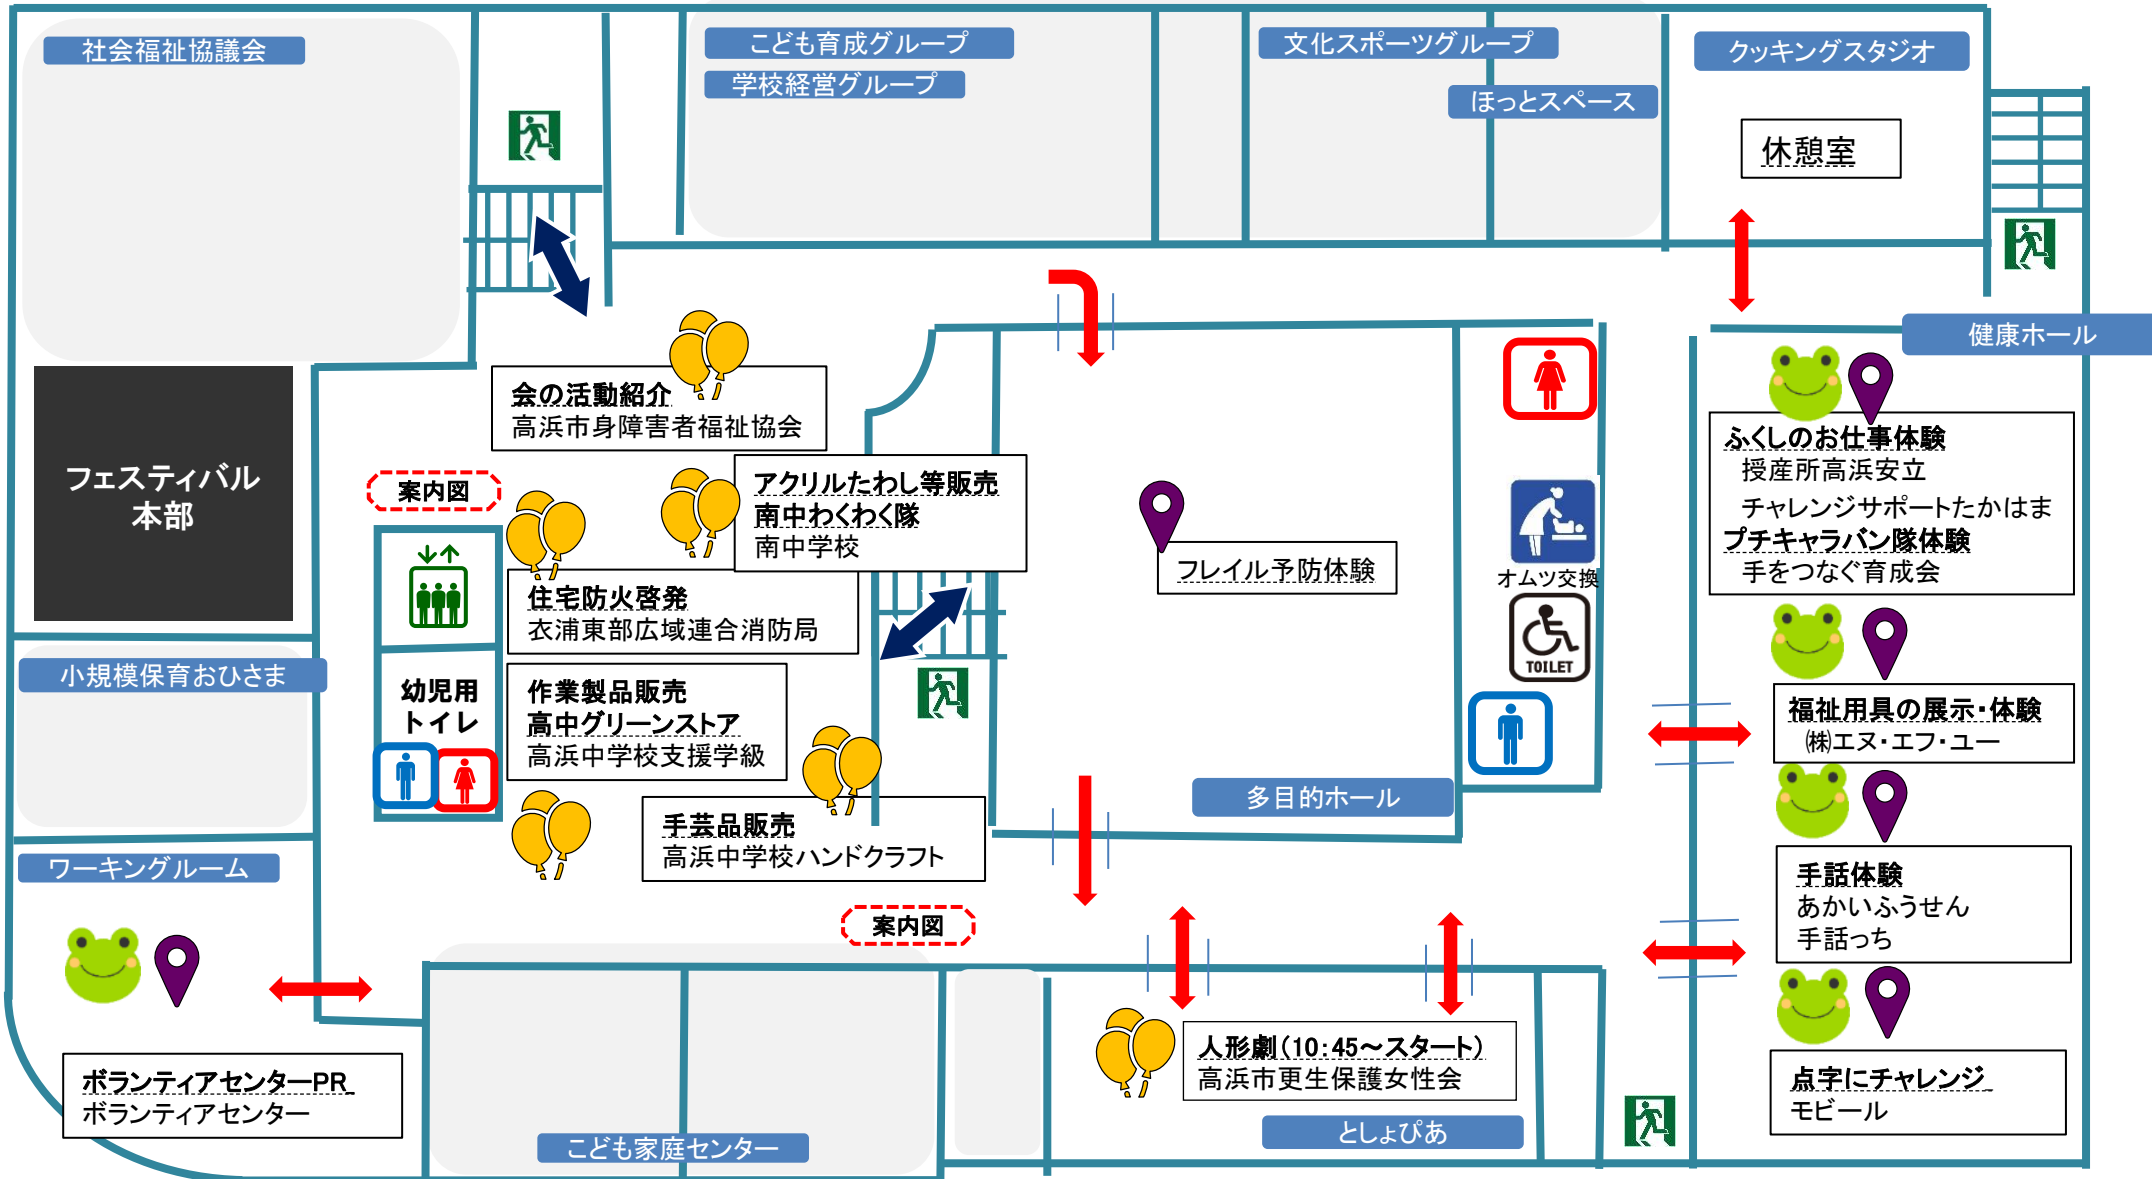

いきいき広場3階 会場

かえっこバザール
ポイント対象ブース

トイレ

車いす対応
トイレ

体験
ブース

展示・販
売ブース

いきいき広場2階 会場

かえっこバザール
ポイント対象ブース

トイレ

車いす・
オストメイト
対応トイレ

募金
活動

体験
ブース

展示・販
売ブース

いきいき広場1階 会場

かえっこバザール
ポイント対象ブース

トイレ

駐輪場

通行止

体験
ブース

展示・販
売ブース

食品販
売ブース

【P1】 駅西
立体駐車場

集会室

呈茶
高浜市赤十字奉仕団

- 9:30~ 開会式
- 9:45~ 手話ソング(高浜高校手話部)
- 10:10~ 福祉団体表彰式
- 10:35~ 赤い羽根作品表彰式
- 11:05~ コグニサイズ体験
- 12:55~ じゃんけん大会
(かえっこバザール)
- 13:20~ 閉会式

いきいき広場1階

- ・木工体験
- ・ポニー乗馬体験

いきいき広場2階

- ・認知症予防運動プログラム
「コグニサイズ」体験
- ・子ども・親子で楽しめるゲーム
- ・環境のエコを体験
- ・かえっこバザール