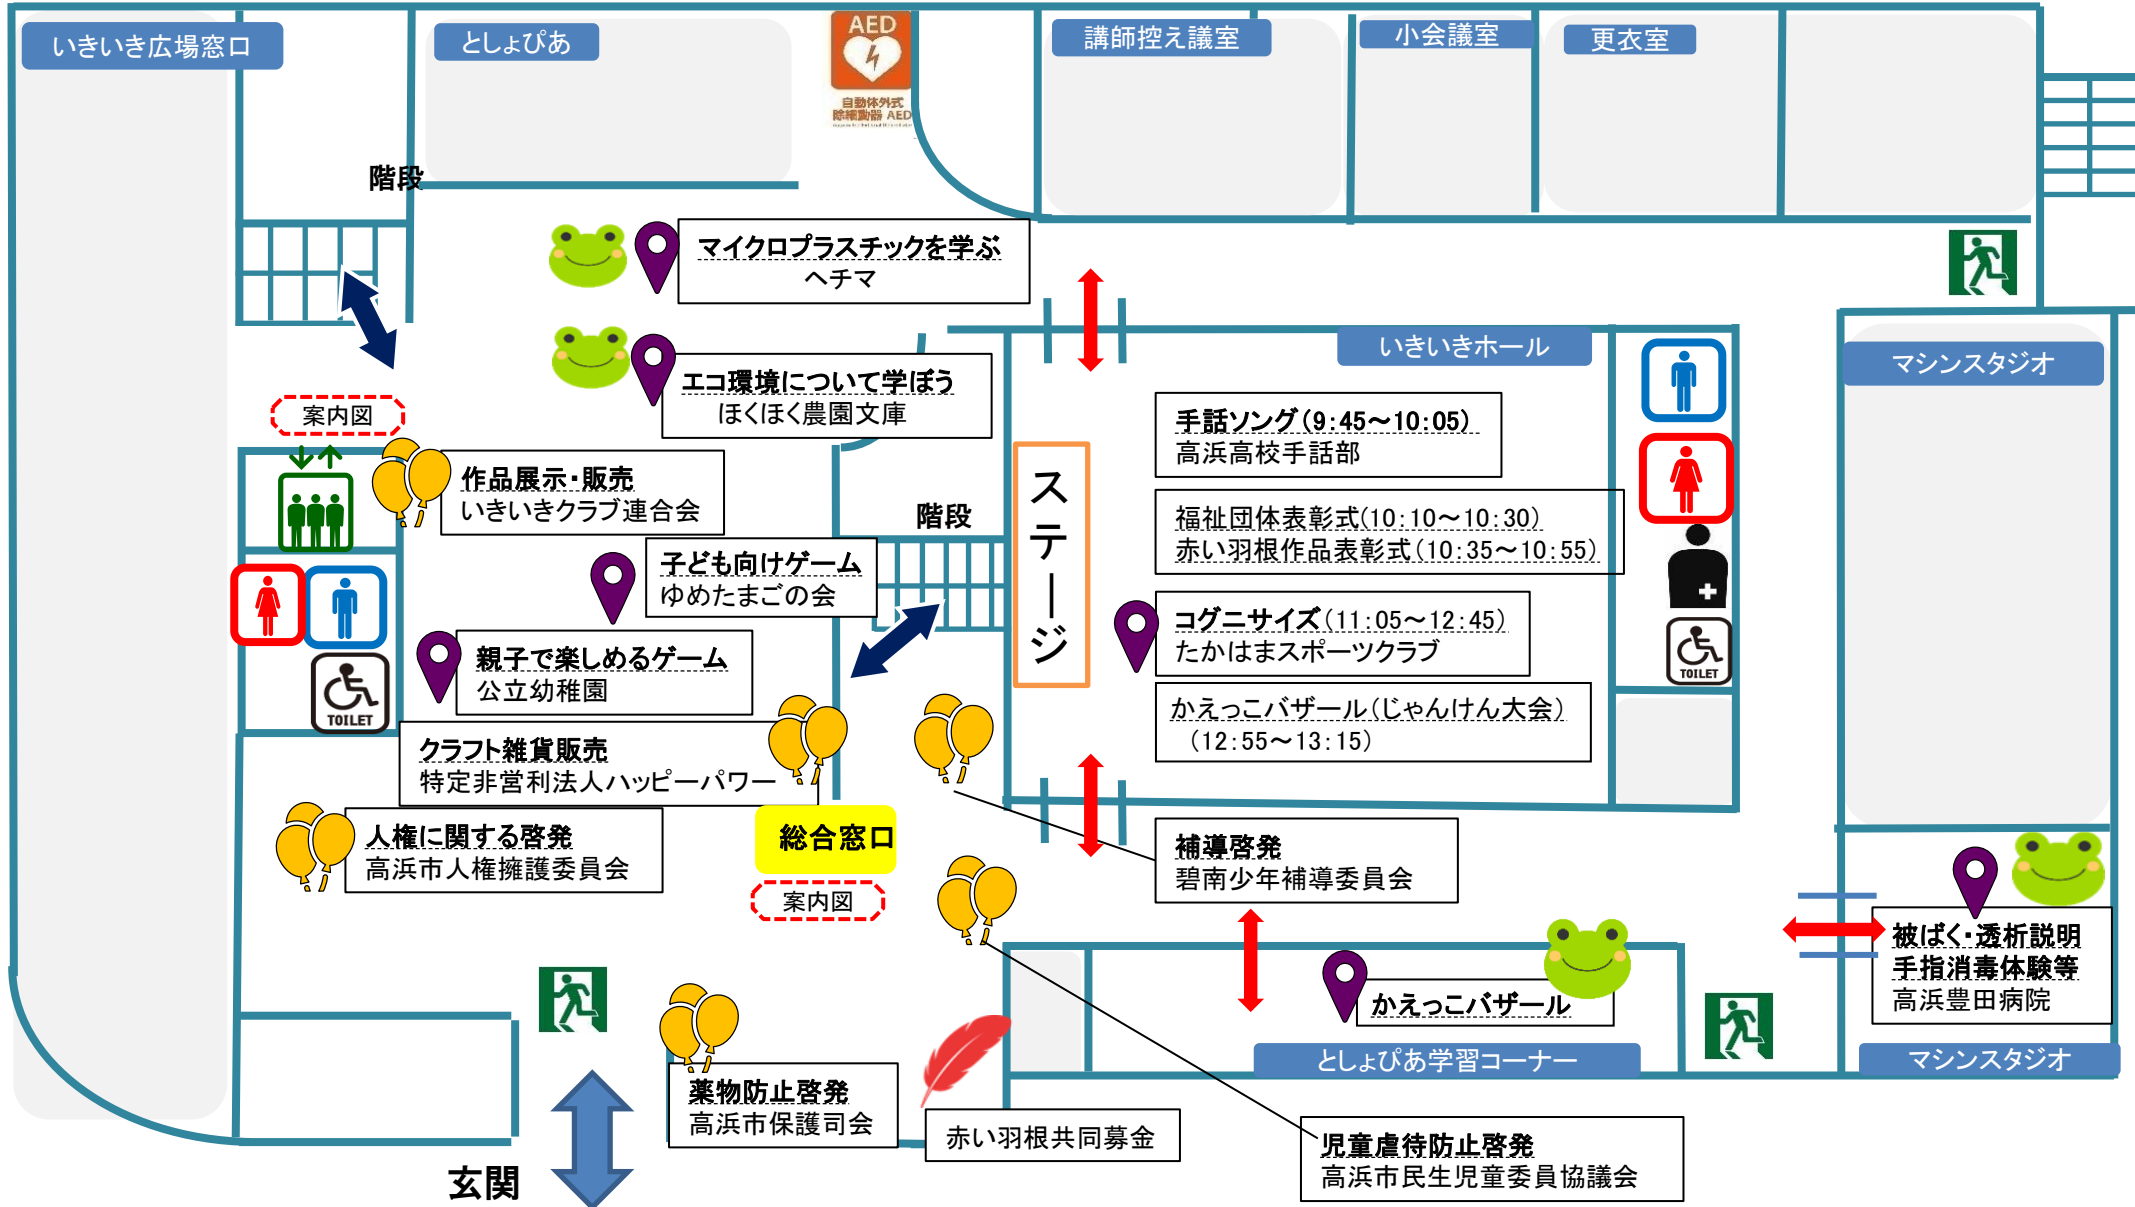

いきいき広場3階 会場

かえっこバザール
ポイント対象ブース

トイレ

車いす対応
トイレ

体験
ブース

展示・販
売ブース

いきいき広場2階 会場

かえっこバザール
ポイント対象ブース

トイレ

車いす・
オストメイト
対応トイレ

募金
活動

体験
ブース

展示・販
売ブース

いきいき広場1階 会場

かえっこバザール
ポイント対象ブース

トイレ

駐輪場

通行止

体験
ブース

展示・販
売ブース

食品販
売ブース

【P1】 駅西
立体駐車場

集会室

呈茶
高浜市赤十字奉仕団

店舗

会議室A

会議室B

パソコン・スマホ
「ワンポイント相談」
くりっく高浜

木工体験
あかおにどん

店舗

ぱりまる・ぱりまるショコラ販売
授産所高浜安立

パン・菓子販売
カフェ&ベーカリーふるふる