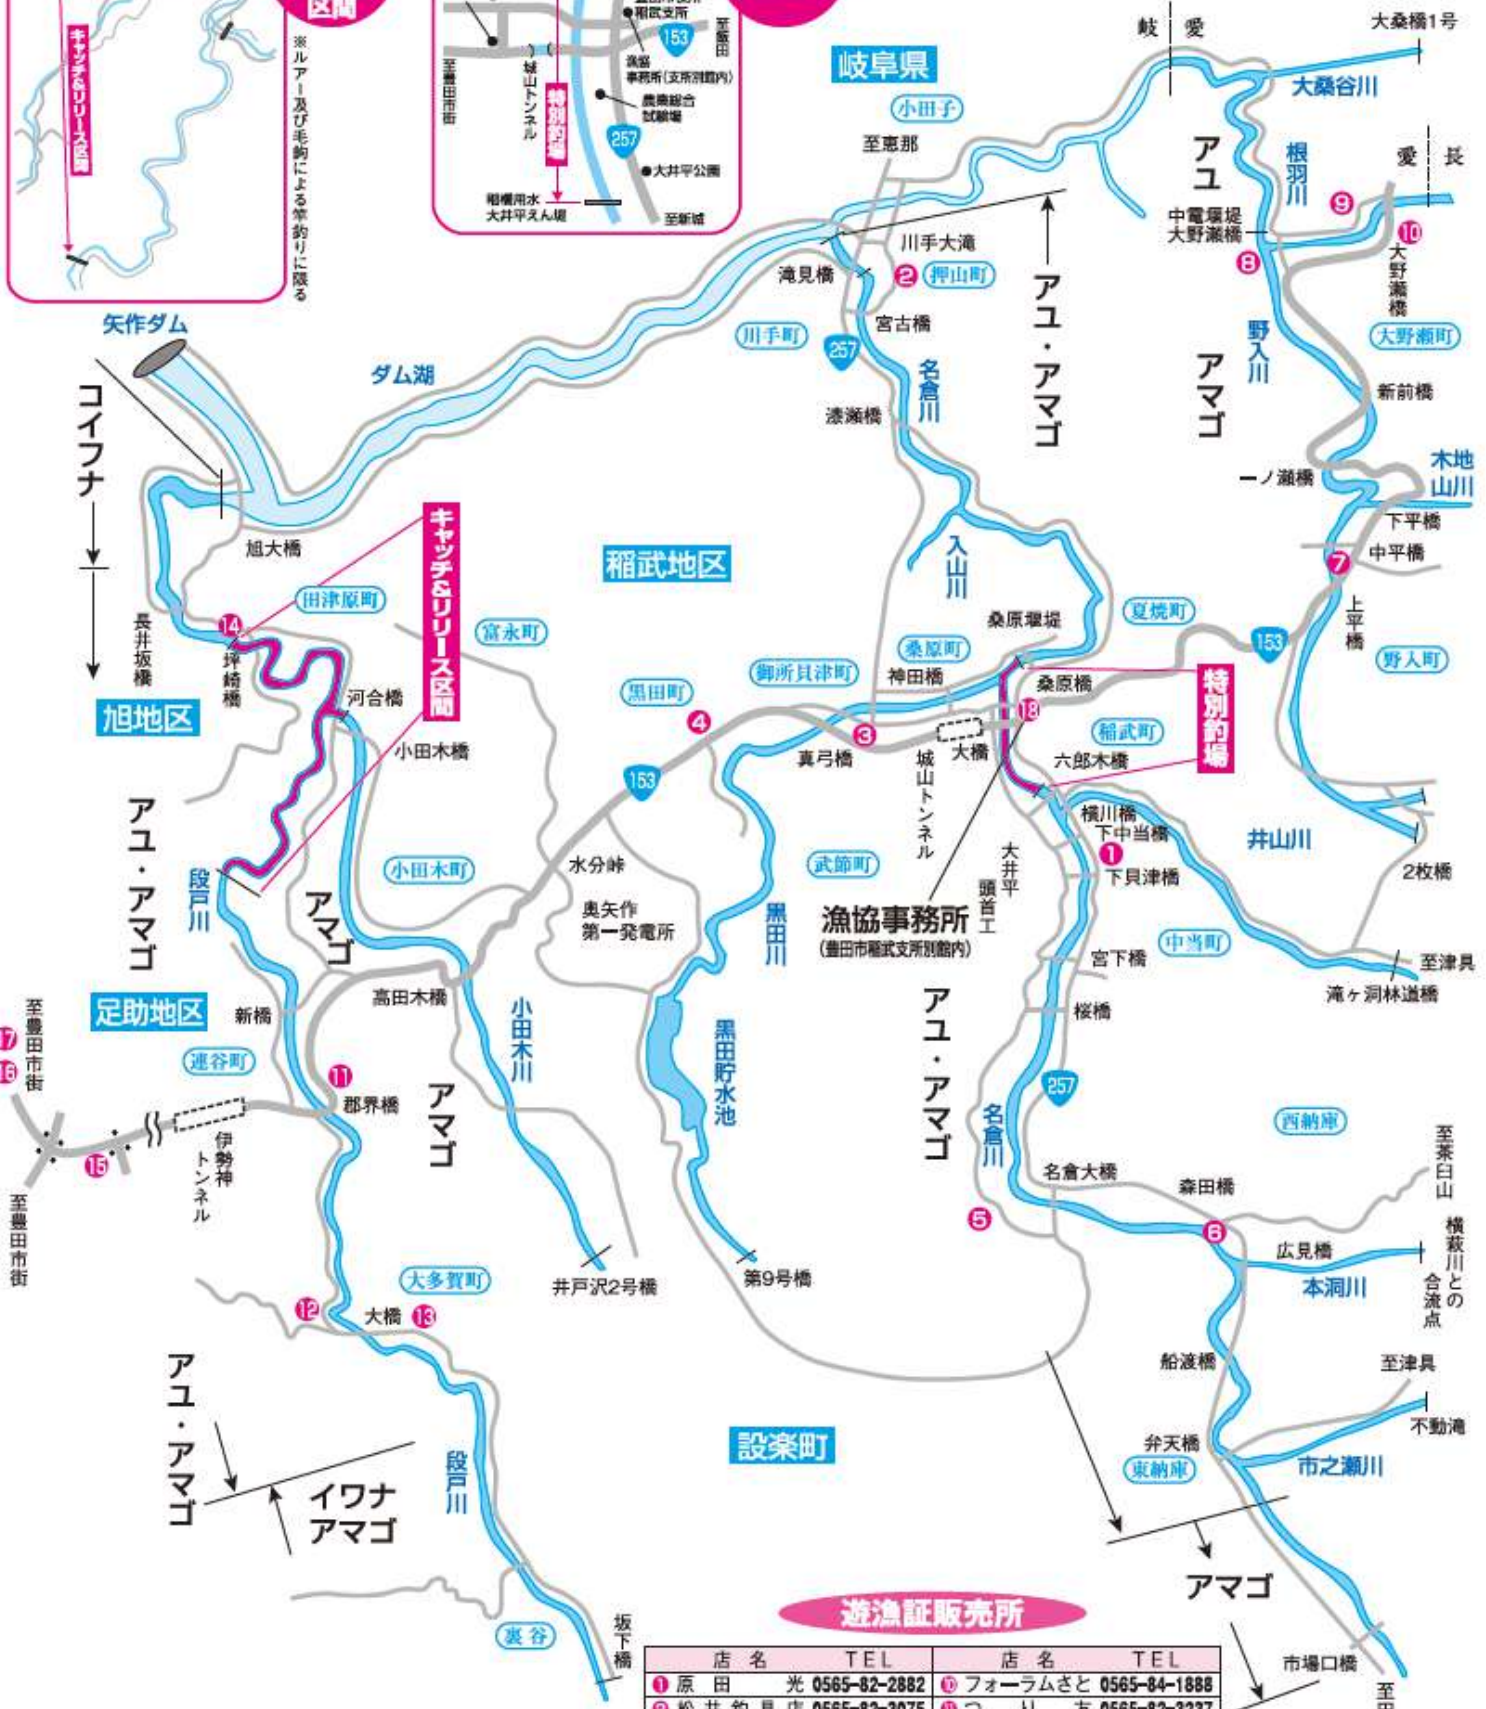

愛知県名倉川漁業協同組合 漁場区域

キャッチ & リリース 区域

※ルアー及び毛鉤による釣りには限る

あまご 特別釣場

遊漁証販売所

店名	TEL	店名	TEL
① 原田 光	0565-82-2882	⑩ フォーラムさと	0565-84-1888
② 松井釣具店	0565-82-3075	⑪ つり友	0565-82-3237
③ セブインショップ稲武店	0565-83-3300	⑫ 水野商店	0565-67-2172
④ きぐすりや	0565-82-2319	⑬ 安藤祥一	0565-67-2166
⑤ 設楽オートキャンプ場	0536-65-0396	⑭ 溪流荘	0565-68-3197
⑥ アグリスアーションなぐさ	0536-65-0888	⑮ ファミリーマート豊田店	0565-61-2500
⑦ 中乃屋	0565-82-2913	⑯ 上州屋豊田店	0565-33-6667
⑧ 鈴木健氏	0565-84-1050	⑰ イシグロ豊田店	0565-37-1496
⑨ マルエイ	0565-84-1123	⑱ 名倉川漁協事務所	0565-82-2640

愛知県豊田市稲武町竹ノ下1-1
名倉川漁業協同組合
 TEL (0565) 82-2640
 FAX (0565) 82-3063

【つりチケット】 <https://www.tsuritickets.com>