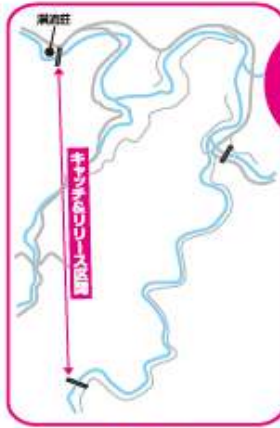

愛知県名倉川漁業協同組合 漁場区域

キャッチ & リリース 区域

※ルアー及び毛鉤による釣りには限る

あまご 特別釣場

遊漁証販売所

店名	TEL	店名	TEL
① 原田 光	0565-82-2882	⑩ フォーラムさと	0565-84-1888
② 松井釣具店	0565-82-3075	⑪ つり友	0565-82-3237
③ セブインショップ稲武店	0565-83-3300	⑫ 水野商店	0565-67-2172
④ きぐすりや	0565-82-2319	⑬ 安藤祥一	0565-67-2166
⑤ 設楽オートキャンプ場	0536-65-0396	⑭ 溪流荘	0565-68-3197
⑥ アグリスアーションなぐさ	0536-65-0888	⑮ ファミリーマート豊田店	0565-61-2500
⑦ 中乃屋	0565-82-2913	⑯ 上州屋豊田店	0565-33-6667
⑧ 鈴木健氏	0565-84-1050	⑰ イシグロ豊田店	0565-37-1496
⑨ マルエイ	0565-84-1123	⑱ 名倉川漁協事務所	0565-82-2640