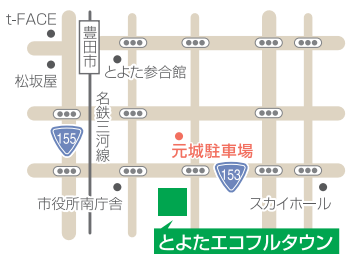

マルシェ

- ◆耕Life編集部 (おしゃれモンペ)
- ◆こいけや養蜂園 (はちみつ)
- ◆はやと農園 (ナス、はちみつ)
- ◆夢農人とよた (農産物、加工品)
- ◆無門福祉会 (農福連携の農産物など)
- ◆信濃屋豆腐店 (豆腐)
- ◆アンティマキ 10/3
- ◆JAあい豊田

地元の食材を使った料理も!

- ◆レクラ・ド・リール (ソーセージ、サンドイッチ、焼き菓子など)
- ◆ちんちゃん亭 (旭中学校とのコラボバーガーなど)
- ◆とよた五平餅学会 (五平餅)
- ◆ほがらか 10/2
- ◆いとカフェ 10/2

生産者に感謝して
美味しく食べて
食品ロス削減!

参加
無料

対象
65歳以上で
豊田市に
お住まいの方

豊田市官民連携介護予防事業 **ずっと元気!プロジェクト**
目指せ! 歩行生活年齢若返り!

歩行の質測定会開催

花王プログラム参加登録の方、
先着50名に花王製品をプレゼント!!

お待ちしております
おきますよ

バラさん 体験
食品ロス削減クイズラリー

耕Life人気キャラクターバラさんのクイズに挑戦!
クリアしたらとよたSDGsポイント100ポイント or
バラさんオリジナルグッズプレゼント!!
バラさんと距離を保って撮影もできるよ!

- ◆根羽村森林組合 (根羽杉のネックレス作り、本棚作り、弓矢作り)
- ◆Re Smile (イベントの救護班など) 10/3

矢作川感謝祭

- ●水槽展示「自分で捕った生きものを水槽にいれよう」
- ●矢作川コリントゲーム
- ●矢作川流域の地図に自分の家をかこう!
- ●おさかなペンダントづくり

展示・活動紹介

- ◆耕Life編集部 (耕Lifeバックナンバー配布、耕人パネル展示)
- ◆おいでんエネルギー (展示、太陽光発電ワークショップ)
- ◆矢作川水族館 (矢作川の生き物展示)
- ◆ワンビジョン 永田ゆか (耕Life応援写真撮影)
- ◆ごみ減量推進課 (食品ロス削減の取組のPR)
- ◆とよたSDGsポイントのPR

ご参加の際は
感染症予防に
ご協力ください

※37.5℃以上の方の入場をお断りする場合がございます ※会場内でのアルコール類の販売、持込を禁止します。
※状況により入場規制、参加者の特定のためご連絡先をお聞きする場合がございます。ご協力をお願いいたします。
※ご来場の際は、マスクの持参・着用をお願いいたします。着用していない場合は入場をお断りする場合がございます

お問い合わせ 0565・42・6547

10:00~17:00 ※土日祝日は除く

http://www.kou-life.com/marche

〒471-0024 愛知県豊田市元城町3-11
TEL 0565-77-5669 / FAX 0565-77-5322
《開館時間》9:00-17:00
《休館日》月曜日(祝日は除く) 12/28-1/4
https://toyota-ecofultown.com/

詳細は耕Life Webサイト

お車で越越しの方は、とよたエコフルタウンの駐車場、
もしくは元城駐車場をご利用ください。
とよたエコフルタウンの駐車場は混雑します。
満車の場合は最寄りのフリーパーキングもご利用ください。
公共交通機関でのアクセス

- ●豊田市駅から徒歩約10分
- ●豊田市駅西口から「とよたおいでんバス」にて約5分「元城町3丁目」で下車

※写真はイメージです。 ※雨天時の開催可否は当日7時までに耕Life Webサイトにてご連絡いたします ※イベント内容は予告なく変更する場合がございます。あらかじめご了承ください。

とよたのいなかの暮らしを体験したり、
丁寧な暮らしをしている方たちのお話を聞いたり。
人生を耕す種がいっぱいです。

耕Life SDGs

マルシェ with 矢作川感謝祭

今年のテーマ
~食品ロス削減について考えよう~