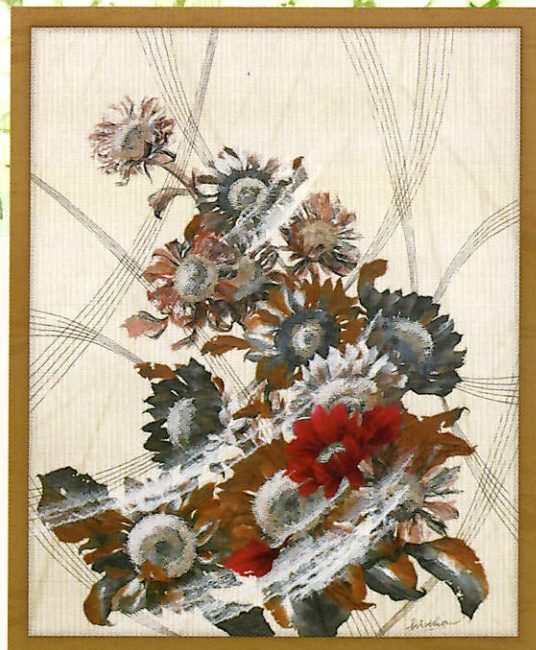

柴田崇史(風に吹かれて)

市民ギャラリー企画展

フローラ

市民ギャラリーを  
彩る草と花

# Flora

フローラ  
市民ギャラリーを  
彩る草と花

令和6年 10/4金 - 10/14月・祝

これまで本市では、地元ゆかりの美術作家の作品を収集してきました。本展では、「植物」をテーマに、市民ギャラリーのコレクションの中から選りすぐった作品と、市内小中学校から寄せられた作品を併せて紹介します。

花びら一枚一枚を丁寧に描き、まるで生きているかのような生命力を表現した作品から、一面に広がる草原に一陣の風が吹いた瞬間を捉えた作品まで、作家の豊かな感性は植物の奥深さと繊細さを見事にとらえ、表現します。

日常を華やかに彩り、癒しと安らぎを与えてくれる草花や樹々。そんな身近な存在である「植物」が奏でる色相のハーモニーに身を委ねてみてはいかがでしょう。絵画、書、工芸作品による「植物」が彩る美しい世界をじっくりとご堪能ください。

鶴田裕子(夏の記憶)

中田安喜子(花)

福山すすむ(遠州灘)

【出品作家】岩間祥霞、河本礫亭、柴田崇史、鈴木淡堂、瀬畑亮セロテープアート®、鶴田裕子、所禰夫、中田安喜子、成田満喜子、福山すすむ (ほか)