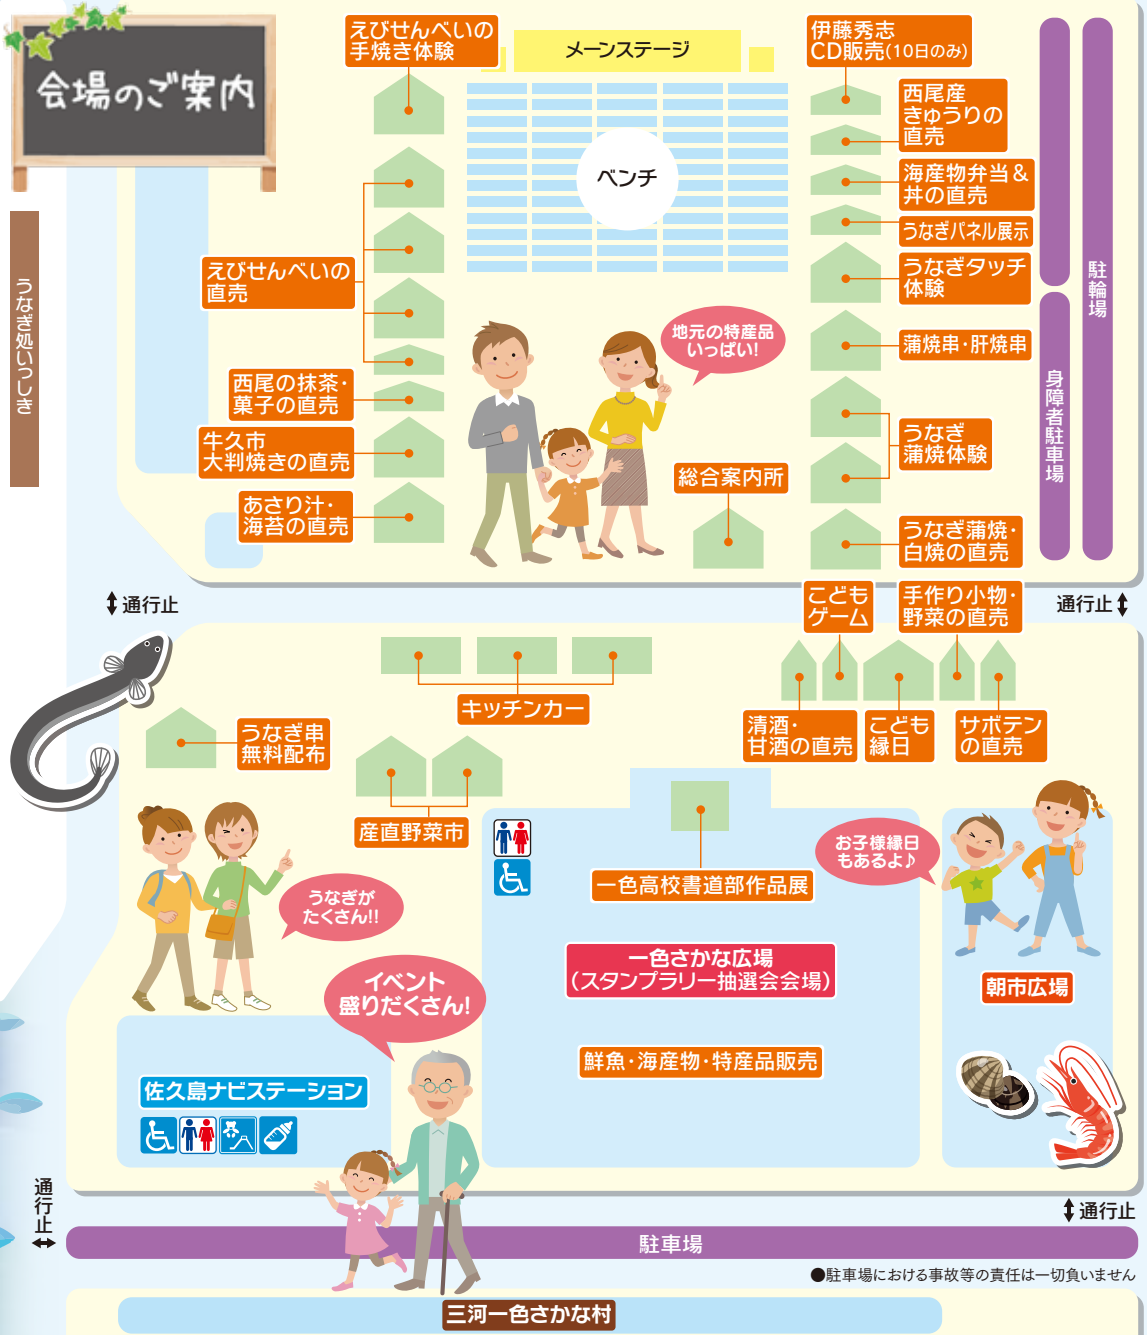

三河一色 みなとまつり 2023

西尾市制70周年記念事業 70 NISHIO

日本有数の生産量を誇る西尾の特産品のお祭りです。

とき **6/10(土)・11(日) 10:00~15:25**
 ところ **一色さかな広場 特設会場**

ステージスケジュール

※下記スケジュールは目安の時間で、

6/10(土) 総合司会: **伊藤秀志・市川恵利**

- 10:00 ~ 一色南部小学校マーチングバンド 演奏
- 10:15 ~ 三河一色みなとまつり実行委員長 挨拶
- 10:20 ~ はすみやこ幼稚園 歌と演奏
- 10:50 ~ 潮風 よさこい踊り
- 11:20 ~ tutti 吹奏楽演奏
- 11:50 ~ 一色高校和太鼓部 和太鼓演奏
- 12:30 ~ シャインマスカット ライブ
- 13:00 ~ Hula ke alohilani フラダンス
- 13:20 ~ ランプワッフル ライブ
- 14:00 ~ 伊藤秀志 ライブ
- 14:50 ~ 伊藤秀志 & 市川恵利の大セリ市「三河一色さかな村」

公共交通機関のご案内

名鉄「西尾駅」から「一色さかな広場」へは、名鉄東部交通バスがご利用頂けます。

名鉄東部交通バス時刻表

1日5便運行
 西尾駅名鉄東部交通バス2番のりばより

「一色さかな広場・佐久島行船のりば」行き	8:40 ▶ 9:07
名鉄西尾駅	10:15 ▶ 10:42
	12:45 ▶ 13:12
一色さかな広場	14:45 ▶ 15:12
佐久島行船のりば	17:15 ▶ 17:42

「名鉄西尾駅」行き	9:18 ▶ 9:50
一色さかな広場	11:05 ▶ 11:34
佐久島行船のりば	13:23 ▶ 13:55
名鉄西尾駅	15:35 ▶ 16:04
	18:00 ▶ 18:29